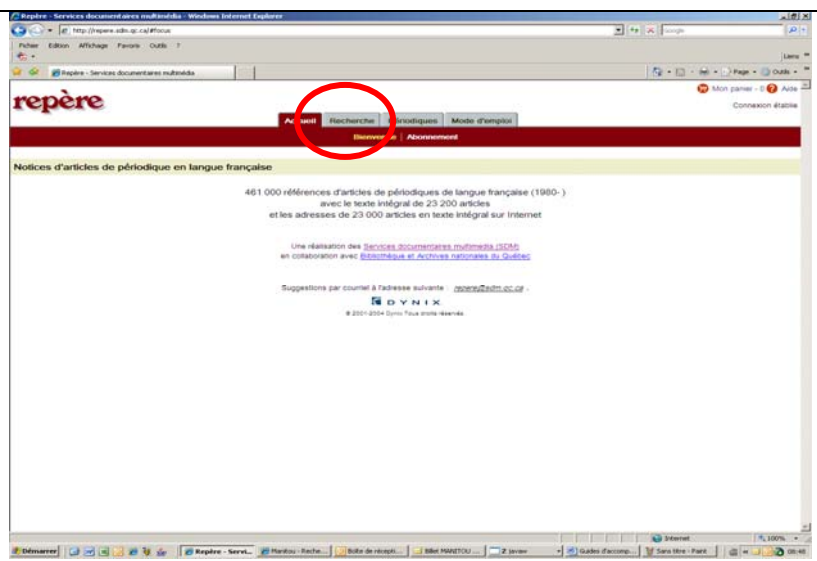

Ce guide veut permettre à un usager de faire la meilleure utilisation possible de la banque de données pour trouver rapidement le ou les articles qu'il recherche.

## Retrouver Repère sur le portail

Dans la barre d'adresse de ton logiciel de navigation, inscris l'adresse : <http://portail.colval.qc.ca> et tu obtiendras cette page.

En cliquant sur Bibliothèque, tu obtiendras la page suivante et tu n'as qu'à cliquer sur l'icône Repère pour obtenir la page d'accueil de cette banque de données

Te voici à la page d'accueil de la banque de données.

Clique sur

**Recherche**