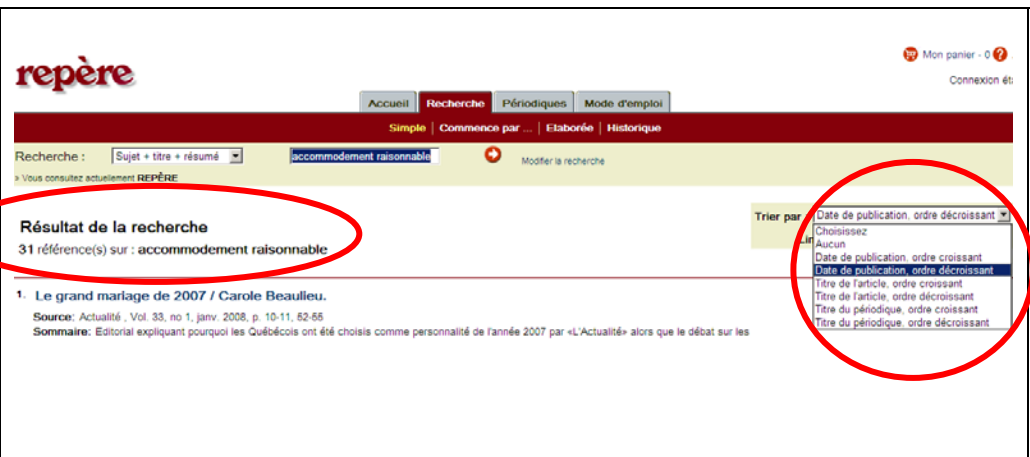

Te voici à la page d'accueil de la banque de données.

Clique sur

**Recherche**

Sujet + titre + résumé:  **Lancer la recherche** ↗

Sujet (vedettes-matière):

Auteur:

Titre de l'article:

Titre du périodique:

Par défaut, le résultat de recherche t'est présenté par ordre chronologique décroissant.

Tu peux modifier cette présentation

Tu peux aussi établir des limites.

Tu ne peux faire qu'un seul choix.

Pour pouvoir faire des choix multiples, voir La recherche élaborée.

## Tes résultats de recherche

<p><b>En cliquant sur le titre d'une référence dans ton résultat de recherche, tu verras les informations suivantes</b></p>	<p><b>Le grand mariage de 2007 / Carole Beaulieu.</b> par Beaulieu, Carole.</p> <p>Source: <a href="#">Actualité</a> , Vol. 33, no 1, janv. 2008,</p> <p>Page(s): p. 10-11, 52-55</p> <p>Notes(s): Illustrations</p> <p>Sommaire: Editorial expliquant pourquoi les Québécois ont été choisis comme personnalité de l'année 2007 par «L'Actualité» alors que le débat sur les accommodements raisonnables a occupé la scène durant cette année; illustration de la diversité de la société québécoise actuelle par le biais d'une photo de mariage réunissant des invités de diverses origines.</p> <p>Sujet: <a href="#">Accommodement raisonnable</a> -- Québec (Province) <a href="#">Immigrants -- Intégration sociale</a> -- Québec (Province) <a href="#">Québec (Province)</a> -- Société.</p> <p>N° REPERE: A767788</p> <p>Informations: <a href="#">Sur le périodique</a></p>
---	--